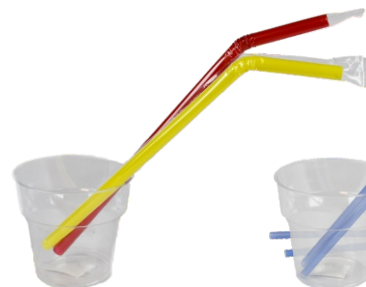

KARTON BARDAK 7 OZ